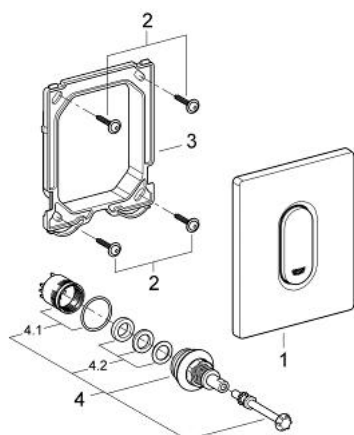

### ΠΕΡΙΓΡΑΦΗ ΠΡΟΪΟΝΤΟΣ

- Χρώμα: matt chrome
- manual activation for urinal
- σετ για τελική τοποθέτηση
- for Rapido U or Rapido UMB
- 116 x 144 mm
- mechanical functional cartridge
- flow pressure min 0.5 bar
- operating pressure max 6 bar
- 1.0 - 6.0 adjustable
- χαμηλού θορύβου (ομάδα II σύμφωνα με τις Γερμανικές προδιαγραφές θορύβου)
- Φινίρισμα GROHE LongLife

### ΑΝΤΑΛΛΑΚΤΙΚΑ , Μαρτίου 2012 – τώρα

1: Top plate with push button (Αριθμός ανταλλακτικού 42380P00)

2: Βίδα (Αριθμός ανταλλακτικού 6636200M)

3: Πλαίσιο συγκράτησης (Αριθμός ανταλλακτικού 66845000)

4: Μηχανισμός (Αριθμός ανταλλακτικού 42354000)