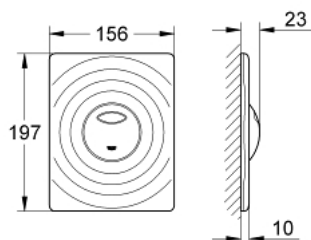

38 861 000 SURF ΠΛΑΚΕΤΑ ΕΝΤΟΙΧΙΣΜΕΝΟΥ ΚΑΖΑΝΑΚΙΟΥ

ΠΕΡΙΓΡΑΦΗ ΠΡΟΪΟΝΤΟΣ

- Χρώμα: chrome
- for dual flush
- for pneumatic discharge valve AV1
- vertical and horizontal installation
- 156 x 197 mm
- κατασκευασμένο από ABS
- Φινίρισμα GROHE LongLife

- for combination with Rapid SL and Uniset with GD 2 cisterns

- for use with Rapid SLX please order shaft 66 791 000 (sold separately)

38 861 000 SURF ΠΛΑΚΕΤΑ ΕΝΤΟΙΧΙΣΜΕΝΟΥ ΚΑΖΑΝΑΚΙΟΥ

ΑΝΤΑΛΛΑΚΤΙΚΑ, Απριλίου 2013 – τώρα