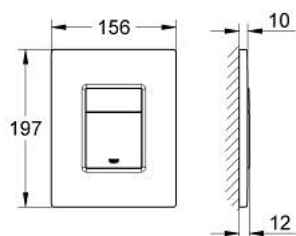

38 966 000 ΕΒΕΝ ΠΛΑΚΕΤΑ ΕΝΤΟΙΧΙΣΜΕΝΟΥ ΚΑΖΑΝΑΚΙΟΥ

ΠΕΡΙΓΡΑΦΗ ΠΡΟΪΟΝΤΟΣ

- Χρώμα: chrome
- for dual flush
- for pneumatic discharge valve AV1
- vertical and horizontal installation
- 156 x 197 mm
- κατασκευασμένο από ABS
- Φινίρισμα GROHE LongLife

38 966 000 ΕΒΕΝ ΠΛΑΚΕΤΑ ΕΝΤΟΙΧΙΣΜΕΝΟΥ ΚΑΖΑΝΑΚΙΟΥ

ΑΝΤΑΛΛΑΚΤΙΚΑ, Μαΐου 2011 – τώρα

1: Top plate with push button (Αριθμός ανταλλακτικού 42371000)

2: Βίδα (Αριθμός ανταλλακτικού 6636200M)

3: Πλαίσιο συγκράτησης (Αριθμός ανταλλακτικού 43207000)