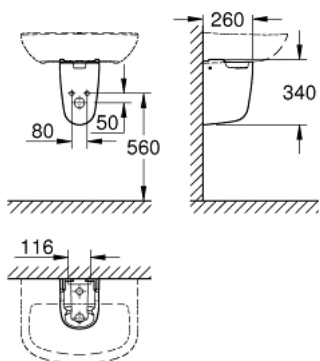

39 426 000 **BAU CERAMIC ΚΟΛΩΝΑ ΚΡΕΜΑΣΤΗ**

ΠΕΡΙΓΡΑΦΗ ΠΡΟΪΟΝΤΟΣ

- Χρώμα: alpine white
- including fixation set
- sanitary ware
- κατάλληλο για όλους τους κεραμικούς νιπτήρες Bau και BauEdge εκτός από τους 39 424 000 και 39 806 000

39 426 000 **BAU CERAMIC ΚΟΛΩΝΑ ΚΡΕΜΑΣΤΗ**

ΑΝΤΑΛΛΑΚΤΙΚΑ , Ιουνίου 2016 – τώρα

1: Mounting set (Αριθμός ανταλλακτικού 49025000)