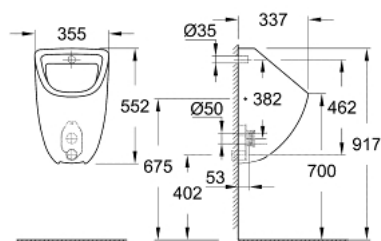

39 438 000 **BAU CERAMIC ΟΥΡΟΤΗΠΙΟ**

ΠΕΡΙΓΡΑΦΗ ΠΡΟΪΟΝΤΟΣ

- Χρώμα: alpine white
- concealed inlet
- class 1, full flush 1 l
- including fixation set
- sanitary ware
- for installation please order urinal trap 39 732 000 (horizontal outlet) or 39 733 000 (vertical outlet), sold separately
- not compatible with temperature sensor 39 367 000

39 438 000 **BAU CERAMIC ΟΥΡΟΤΗΠΙΟ**

ΑΝΤΑΛΛΑΚΤΙΚΑ , Ιουνίου 2016 – τώρα

1: Mounting set (Αριθμός ανταλλακτικού 49025000)