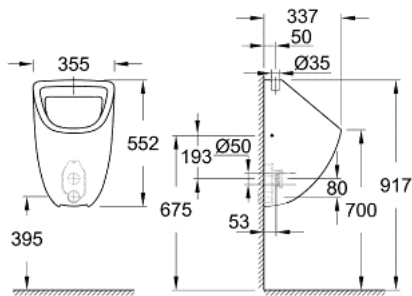

39 439 000 **BAU CERAMIC ΟΥΡΟΤΗΠΙΟ**

ΠΕΡΙΓΡΑΦΗ ΠΡΟΪΟΝΤΟΣ

- Χρώμα: alpine white
- top inlet
- class 1, full flush 1 l
- including fixation set
- sanitary ware
- for installation please order urinal trap 39 732 000 (horizontal outlet) or 39 733 000 (vertical outlet), sold separately

39 439 000 **BAU CERAMIC ΟΥΡΟΤΗΠΙΟ**

ΑΝΤΑΛΛΑΚΤΙΚΑ , Ιουνίου 2016 – τώρα

1: Mounting set (Αριθμός ανταλλακτικού 49025000)