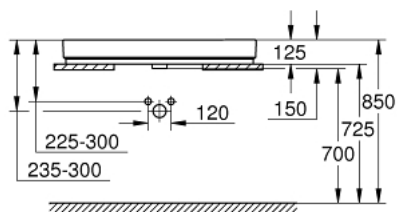

39 475 00H CUBE CERAMIC ΕΠΙΚΑΘΗΜΕΝΟΣ ΝΙΠΤΗΡΑΣ 100

ΠΕΡΙΓΡΑΦΗ ΠΡΟΪΟΝΤΟΣ

- Χρώμα: alpine white
- flat back side glazed
- 1 hole punched, 2 holes pre-punched
- with overflow
- 1000 x 490 mm
- including fixation set
- sanitary ware
- GROHE HyperClean anti-bacterial glazing
- GROHE AquaCeramic antistick coating

39 475 00H **CUBE CERAMIC ΕΠΙΚΑΘΗΜΕΝΟΣ ΝΙΠΤΗΡΑΣ 100**

ΑΝΤΑΛΛΑΚΤΙΚΑ , Μαρτίου 2017 – τώρα

1: Mounting set (Αριθμός ανταλλακτικού 49512000)