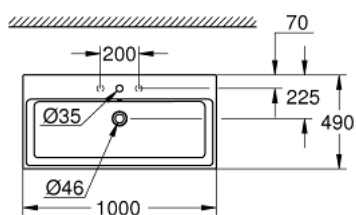

39 475 00H CUBE CERAMIC ΕΠΙΚΑΘΗΜΕΝΟΣ ΝΙΠΤΗΡΑΣ 100

ΠΕΡΙΓΡΑΦΗ ΠΡΟΪΟΝΤΟΣ

- Χρώμα: alpine white
- flat back side glazed
- 1 hole punched, 2 holes pre-punched
- with overflow
- 1000 x 490 mm
- including fixation set
- sanitary ware
- GROHE HyperClean anti-bacterial glazing
- GROHE AquaCeramic antistick coating

39 475 00H **CUBE CERAMIC ΕΠΙΚΑΘΗΜΕΝΟΣ ΝΙΠΤΗΡΑΣ 100**

ΑΝΤΑΛΛΑΚΤΙΚΑ , Μαρτίου 2017 – τώρα

1: Mounting set (Αριθμός ανταλλακτικού 49512000)