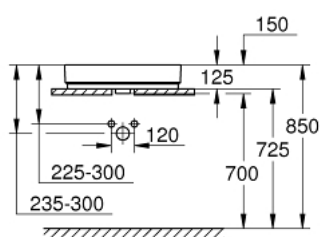

## 39 477 00H CUBE CERAMIC ΕΠΙΚΑΘΗΜΕΝΟΣ ΝΙΠΤΗΡΑΣ 60

### ΠΕΡΙΓΡΑΦΗ ΠΡΟΪΟΝΤΟΣ

- Χρώμα: alpine white
- flat back side glazed
- 1 hole punched, 2 holes pre-punched
- with overflow
- 600 x 490 mm
- including fixation set
- sanitary ware
- GROHE HyperClean anti-bacterial glazing
- GROHE AquaCeramic antistick coating

39 477 00H **CUBE CERAMIC ΕΠΙΚΑΘΗΜΕΝΟΣ ΝΙΠΤΗΡΑΣ 60**

**ΑΝΤΑΛΛΑΚΤΙΚΑ** , Μαρτίου 2017 – τώρα

1: Mounting set (Αριθμός ανταλλακτικού 49512000)