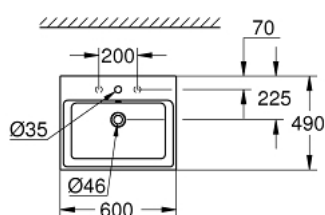

## 39 477 00H CUBE CERAMIC ΕΠΙΚΑΘΗΜΕΝΟΣ ΝΙΠΤΗΡΑΣ 60

### ΠΕΡΙΓΡΑΦΗ ΠΡΟΪΟΝΤΟΣ

- Χρώμα: alpine white
- flat back side glazed
- 1 hole punched, 2 holes pre-punched
- with overflow
- 600 x 490 mm
- including fixation set
- sanitary ware
- GROHE HyperClean anti-bacterial glazing
- GROHE AquaCeramic antistick coating

39 477 00H **CUBE CERAMIC ΕΠΙΚΑΘΗΜΕΝΟΣ ΝΙΠΤΗΡΑΣ 60**

**ΑΝΤΑΛΛΑΚΤΙΚΑ** , Μαρτίου 2017 – τώρα

1: Mounting set (Αριθμός ανταλλακτικού 49512000)