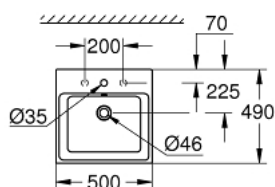

39 478 00H CUBE CERAMIC ΕΠΙΚΑΘΗΜΕΝΟΣ ΝΙΠΤΗΡΑΣ 50

ΠΕΡΙΓΡΑΦΗ ΠΡΟΪΟΝΤΟΣ

- Χρώμα: alpine white
- flat back side glazed
- 1 hole punched, 2 holes pre-punched
- with overflow
- 500 x 490 mm
- including fixation set
- sanitary ware
- GROHE HyperClean anti-bacterial glazing
- GROHE AquaCeramic antistick coating

39 478 00H **CUBE CERAMIC ΕΠΙΚΑΘΗΜΕΝΟΣ ΝΙΠΤΗΡΑΣ 50**

ΑΝΤΑΛΛΑΚΤΙΚΑ , Μαρτίου 2017 – τώρα

1: Mounting set (Αριθμός ανταλλακτικού 49512000)