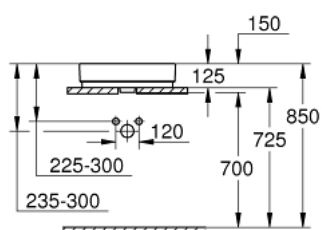

39 478 00H CUBE CERAMIC ΕΠΙΚΑΘΗΜΕΝΟΣ ΝΙΠΤΗΡΑΣ 50

ΠΕΡΙΓΡΑΦΗ ΠΡΟΪΟΝΤΟΣ

- Χρώμα: alpine white
- flat back side glazed
- 1 hole punched, 2 holes pre-punched
- with overflow
- 500 x 490 mm
- including fixation set
- sanitary ware
- GROHE HyperClean anti-bacterial glazing
- GROHE AquaCeramic antistick coating

39 478 00H **CUBE CERAMIC ΕΠΙΚΑΘΗΜΕΝΟΣ ΝΙΠΤΗΡΑΣ 50**

ΑΝΤΑΛΛΑΚΤΙΚΑ , Μαρτίου 2017 – τώρα

1: Mounting set (Αριθμός ανταλλακτικού 49512000)