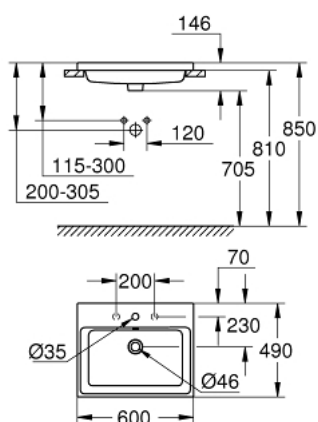

39 479 00H **CUBE CERAMIC** ΕΝΘΕΤΟΣ ΕΠΙΚΑΘΗΜΕΝΟΣ ΝΙΠΤΗΡΑΣ 60

**ΠΕΡΙΓΡΑΦΗ ΠΡΟΪΟΝΤΟΣ**

- Χρώμα: alpine white
- flat back side glazed
- built-in
- 1 hole punched, 2 holes pre-punched
- with overflow
- 600 x 490 mm
- including fixation set
- sanitary ware
- GROHE HyperClean anti-bacterial glazing
- GROHE AquaCeramic antistick coating

39 479 00H **CUBE CERAMIC** ΕΝΘΕΤΟΣ ΕΠΙΚΑΘΗΜΕΝΟΣ ΝΙΠΤΗΡΑΣ 60

**ΑΝΤΑΛΛΑΚΤΙΚΑ** , Μαρτίου 2017 – τώρα

1: Mounting set (Αριθμός ανταλλακτικού 49512000)