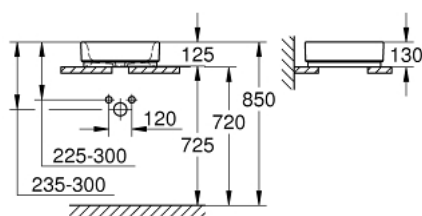

39 482 00H CUBE CERAMIC ΝΙΠΤΗΡΑΣ ΕΛΕΥΘΕΡΗΣ ΤΟΠΟΘΕΤΗΣΗΣ 40CM

ΠΕΡΙΓΡΑΦΗ ΠΡΟΪΟΝΤΟΣ

- Χρώμα: alpine white
- without overflow
- 410 x 410 mm
- including fixation set
- sanitary ware
- GROHE HyperClean anti-bacterial glazing
- GROHE AquaCeramic antistick coating

39 482 00H **CUBE CERAMIC ΝΙΠΤΗΡΑΣ ΕΛΕΥΘΕΡΗΣ ΤΟΠΟΘΕΤΗΣΗΣ 40CM**

ΑΝΤΑΛΛΑΚΤΙΚΑ , Μαρτίου 2017 – τώρα

1: Mounting set (Αριθμός ανταλλακτικού 49512000)