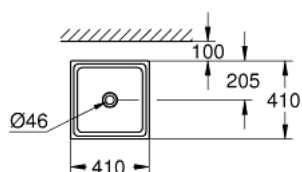

39 482 00H CUBE CERAMIC ΝΙΠΤΗΡΑΣ ΕΛΕΥΘΕΡΗΣ ΤΟΠΟΘΕΤΗΣΗΣ 40CM

ΠΕΡΙΓΡΑΦΗ ΠΡΟΪΟΝΤΟΣ

- Χρώμα: alpine white
- without overflow
- 410 x 410 mm
- including fixation set
- sanitary ware
- GROHE HyperClean anti-bacterial glazing
- GROHE AquaCeramic antistick coating

39 482 00H **CUBE CERAMIC ΝΙΠΤΗΡΑΣ ΕΛΕΥΘΕΡΗΣ ΤΟΠΟΘΕΤΗΣΗΣ 40CM**

ΑΝΤΑΛΛΑΚΤΙΚΑ , Μαρτίου 2017 – τώρα

1: Mounting set (Αριθμός ανταλλακτικού 49512000)