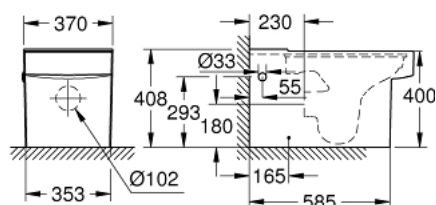

39 484 00H CUBE CERAMIC ΛΕΚΑΝΗ ΔΑΠΕΔΟΥ ΓΙΑ ΣΥΝΔΥΑΣΜΟ ΜΕ ΚΑΖΑΝΑΚΙ (ΧΑΜΗΛΗΣ ΠΙΕΣΗΣ)

ΠΕΡΙΓΡΑΦΗ ΠΡΟΪΟΝΤΟΣ

- Χρώμα: alpine white
- close coupled
- universal trap for horizontal and vertical outlet
- rimless
- flush volume 3/4.5 l
- including fixation set
- cistern to be ordered separately
- sanitary ware
- fully skirted with invisible fixation
- GROHE HyperClean anti-bacterial glazing
- GROHE AquaCeramic antistick coating
- compatible with seat and cover 39 488 000 (soft close)

39 484 00H **CUBE CERAMIC ΛΕΚΑΝΗ ΔΑΠΕΔΟΥ ΓΙΑ ΣΥΝΔΥΑΣΜΟ ΜΕ ΚΑΖΑΝΆΚΙ
(ΧΑΜΗΛΗΣ ΠΙΕΣΗΣ)**

ΑΝΤΑΛΛΑΚΤΙΚΑ , Μαρτίου 2017 – τώρα

1: Mounting set (Αριθμός ανταλλακτικού 49516000)

2: Πώμα αυτόματης βαλβίδας (Αριθμός ανταλλακτικού 49541000)