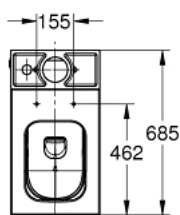

39 484 00H CUBE CERAMIC ΛΕΚΑΝΗ ΔΑΠΕΔΟΥ ΓΙΑ ΣΥΝΔΥΑΣΜΟ ΜΕ ΚΑΖΑΝΑΚΙ (ΧΑΜΗΛΗΣ ΠΙΕΣΗΣ)

ΠΕΡΙΓΡΑΦΗ ΠΡΟΪΟΝΤΟΣ

- Χρώμα: alpine white
- close coupled
- universal trap for horizontal and vertical outlet
- rimless
- flush volume 3/4.5 l
- including fixation set
- cistern to be ordered separately
- sanitary ware
- fully skirted with invisible fixation
- GROHE HyperClean anti-bacterial glazing
- GROHE AquaCeramic antistick coating
- compatible with seat and cover 39 488 000 (soft close)

39 484 00H **CUBE CERAMIC ΛΕΚΑΝΗ ΔΑΠΕΔΟΥ ΓΙΑ ΣΥΝΔΥΑΣΜΟ ΜΕ ΚΑΖΑΝΆΚΙ
(ΧΑΜΗΛΗΣ ΠΙΕΣΗΣ)**

ΑΝΤΑΛΛΑΚΤΙΚΑ , Μαρτίου 2017 – τώρα

1: Mounting set (Αριθμός ανταλλακτικού 49516000)

2: Πώμα αυτόματης βαλβίδας (Αριθμός ανταλλακτικού 49541000)