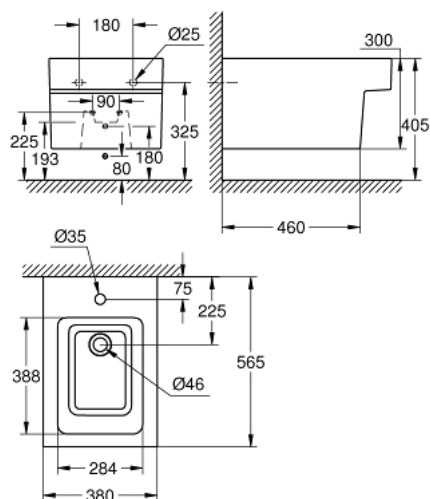

39 486 00H CUBE CERAMIC ΜΠΙΝΤΕ ΤΣΙΧΟΥ

ΠΕΡΙΓΡΑΦΗ ΠΡΟΪΟΝΤΟΣ

- Χρώμα: alpine white
- 1 hole punched
- with overflow
- including fixation set
- sanitary ware
- fully skirted with invisible fixation
- GROHE HyperClean anti-bacterial glazing
- GROHE AquaCeramic antistick coating

39 486 00H **CUBE CERAMIC ΜΠΙΝΤΕ ΤΣΙΧΟΥ**

ΑΝΤΑΛΛΑΚΤΙΚΑ, Μαρτίου 2017 – τώρα

1: Σετ στήριξης (Αριθμός ανταλλακτικού 49509000)