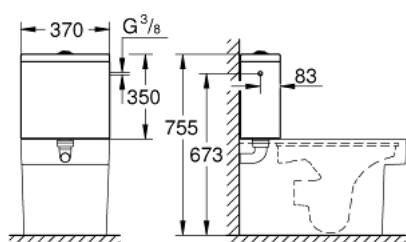

39 489 000 **CUBE CERAMIC ΚΑΖΑΝΉΚΙ ΈΚΠΛΥΣΗΣ ΓΙΑ ΛΕΚΆΝΗ ΧΑΜΗΛΉΣ ΠΪΕΣΗΣ**

ΠΕΡΙΓΡΑΦΗ ΠΡΟΪΟΝΤΟΣ

- Χρώμα: alpine white
- side inlet
- including flushing set GROHE AV1
- including fixation set
- sanitary ware

39 489 000 CUBE CERAMIC ΚΑΖΑΝΉΚΙ ΈΚΠΛΥΣΗΣ ΓΙΑ ΛΕΚΆΝΗ ΧΑΜΗΛΉΣ ΠΪΕΣΗΣ

ΑΝΤΑΛΛΑΚΤΙΚΑ , Μαρτίου 2017 – τώρα

- 1: Dual flush push button (Αριθμός ανταλλακτικού 49538000)
- 2: Φλοτέρ (Αριθμός ανταλλακτικού 37095000)
- 3: Τεμάχιο αντιστάθμισης μετατόπισης (Αριθμός ανταλλακτικού 37124000)
- 4: Βαλβίδα εξαγωγής (Αριθμός ανταλλακτικού 49539000)
- 5: Σύνδεσμος (Αριθμός ανταλλακτικού 37119000)
- 6: Fixing bolt (Αριθμός ανταλλακτικού 49022000)
- 7: Κάλυμμα/ Τάπα σφράγισης (Αριθμός ανταλλακτικού 49019000)