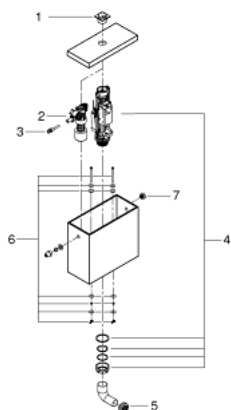

39 489 000 **CUBE CERAMIC ΚΑΖΑΝΉΚΙ ΈΚΠΛΥΣΗΣ ΓΙΑ ΛΕΚΆΝΗ ΧΑΜΗΛΉΣ ΠΪΕΣΗΣ**

ΠΕΡΙΓΡΑΦΗ ΠΡΟΪΟΝΤΟΣ

- Χρώμα: alpine white
- side inlet
- including flushing set GROHE AV1
- including fixation set
- sanitary ware

39 489 000 CUBE CERAMIC ΚΑΖΑΝΉΚΙ ΈΚΠΛΥΣΗΣ ΓΙΑ ΛΕΚΆΝΗ ΧΑΜΗΛΉΣ ΠΪΕΣΗΣ

ΑΝΤΑΛΛΑΚΤΙΚΑ , Μαρτίου 2017 – τώρα

- 1: Dual flush push button (Αριθμός ανταλλακτικού 49538000)
- 2: Φλοτέρ (Αριθμός ανταλλακτικού 37095000)
- 3: Τεμάχιο αντιστάθμισης μετατόπισης (Αριθμός ανταλλακτικού 37124000)
- 4: Βαλβίδα εξαγωγής (Αριθμός ανταλλακτικού 49539000)
- 5: Σύνδεσμος (Αριθμός ανταλλακτικού 37119000)
- 6: Fixing bolt (Αριθμός ανταλλακτικού 49022000)
- 7: Κάλυμμα/ Τάπα σφράγισης (Αριθμός ανταλλακτικού 49019000)