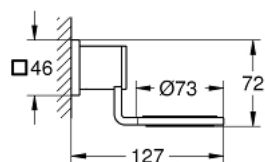

40 278 000 ALLURE ΣΤΗΡΙΓΜΑ

ΠΕΡΙΓΡΑΦΗ ΠΡΟΪΟΝΤΟΣ

- Χρώμα: chrome
- for glass or soap dish
- χωρίς ποτήρι
- χωρίς σαπυνοθήκη
- Φινίρισμα GROHE LongLife

Pure Freude
an Wasser

40 278 000 **ALLURE ΣΤΗΡΙΓΜΑ**

Zu diesem Produkt gibt es
keine Ersatzteile mehr.