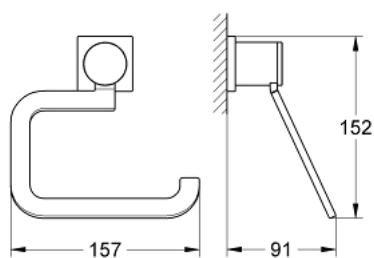

40 279 000 **ALLURE ΧΑΡΤΟΘΗΚΗ**

**ΠΕΡΙΓΡΑΦΗ ΠΡΟΪΟΝΤΟΣ**

- Χρώμα: chrome
- χωρίς κάλυμμα
- material: metal
- concealed fastening
- Φινίρισμα GROHE LongLife

Pure Freude  
an Wasser

40 279 000 **ALLURE ΧΑΡΤΟΘΗΚΗ**