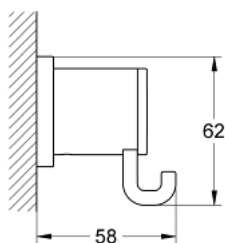

40 284 000 **ALLURE ΑΓΚΙΣΤΡΟ**

**ΠΕΡΙΓΡΑΦΗ ΠΡΟΪΟΝΤΟΣ**

- Χρώμα: chrome
- material: metal
- concealed fastening
- Φινίρισμα GROHE LongLife

Pure Freude  
an Wasser

40 284 000 **ALLURE ΑΓΚΙΣΤΡΟ**

Zu diesem Produkt gibt es  
keine Ersatzteile mehr.