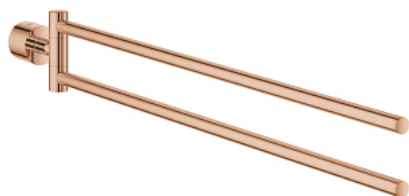

## 40 308 DA3 ΑΤΡΙΟ ΠΕΤΣΕΤΟΚΡΕΜΑΣΤΡΑ

### ΠΕΡΙΓΡΑΦΗ ΠΡΟΪΟΝΤΟΣ

- Χρώμα: warm sunset
- material: metal
- 2 arms, not pivotable
- length 489 mm
- concealed fastening
- Φινίρισμα GROHE LongLife