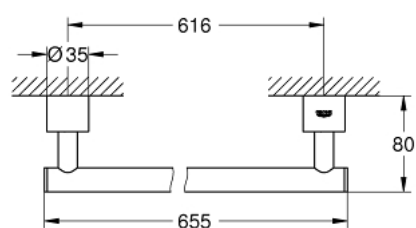

### ΠΕΡΙΓΡΑΦΗ ΠΡΟΪΟΝΤΟΣ

- Χρώμα: warm sunset
- 650 mm (drilling length 600 mm)
- material: metal
- concealed fastening
- Φινίρισμα GROHE LongLife