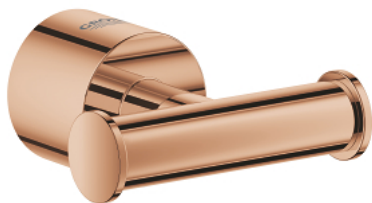

40 312 DA3 ATRIO ΑΓΚΙΣΤΡΟ

ΠΕΡΙΓΡΑΦΗ ΠΡΟΪΟΝΤΟΣ

- Χρώμα: warm sunset
- material: metal
- concealed fastening
- Φινίρισμα GROHE LongLife