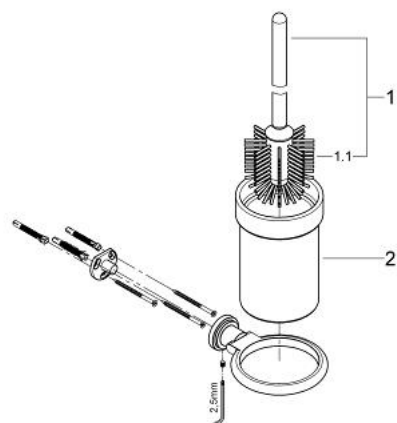

40 314 000 ΑΤΡΙΟ ΣΕΤ ΠΙΓΚΑΛ ΤΟΥΑΛΕΤΑΣ

ΠΕΡΙΓΡΑΦΗ ΠΡΟΪΟΝΤΟΣ

- Χρώμα: chrome
- μοντέλο τοίχου
- Φινίρισμα GROHE LongLife

40 314 000 ΑΤΡΙΟ ΣΕΤ ΠΙΓΚΑΛ ΤΟΥΑΛΕΤΑΣ

ΑΝΤΑΛΛΑΚΤΙΚΑ , Νοεμβρίου 2007 – τώρα

1: Ανταλλακτική βούρτσα (Αριθμός ανταλλακτικού 40206000)

1.1: Ανταλλακτική κεφαλή βούρτσας (Αριθμός ανταλλακτικού 40207000)

2: Ανταλλακτικό δοχείο βούρτσας (Αριθμός ανταλλακτικού 40265000)