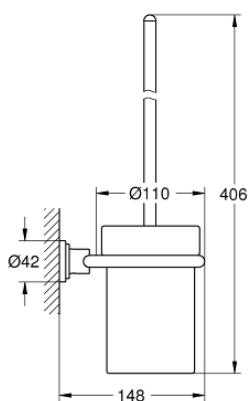

40 314 000 ΑΤΡΙΟ ΣΕΤ ΠΙΓΚΑΛ ΤΟΥΑΛΕΤΑΣ

ΠΕΡΙΓΡΑΦΗ ΠΡΟΪΟΝΤΟΣ

- Χρώμα: chrome
- μοντέλο τοίχου
- Φινίρισμα GROHE LongLife

40 314 000 ΑΤΡΙΟ ΣΕΤ ΠΙΓΚΑΛ ΤΟΥΑΛΕΤΑΣ

ΑΝΤΑΛΛΑΚΤΙΚΑ , Νοεμβρίου 2007 – τώρα

1: Ανταλλακτική βούρτσα (Αριθμός ανταλλακτικού 40206000)

1.1: Ανταλλακτική κεφαλή βούρτσας (Αριθμός ανταλλακτικού 40207000)

2: Ανταλλακτικό δοχείο βούρτσας (Αριθμός ανταλλακτικού 40265000)