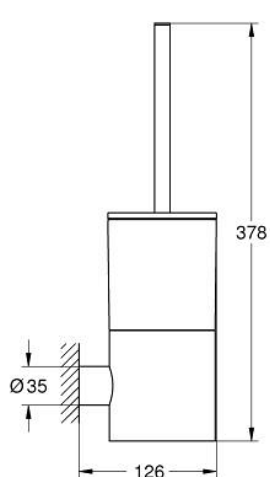

40 314 003 ΑΤΡΙΟ ΣΕΤ ΠΙΓΚΑΛ ΤΟΥΑΛΕΤΑΣ

ΠΕΡΙΓΡΑΦΗ ΠΡΟΪΟΝΤΟΣ

- Χρώμα: chrome
- material: glass / metal
- επίτοιχη
- concealed fastening
- Φινίρισμα GROHE LongLife

40 314 003 ΑΤΡΙΟ ΣΕΤ ΠΙΓΚΑΛ ΤΟΥΑΛΕΤΑΣ

ΑΝΤΑΛΛΑΚΤΙΚΑ , Ιουνίου 2017 – τώρα

1: null (Αριθμός ανταλλακτικού null)

2: null (Αριθμός ανταλλακτικού null)