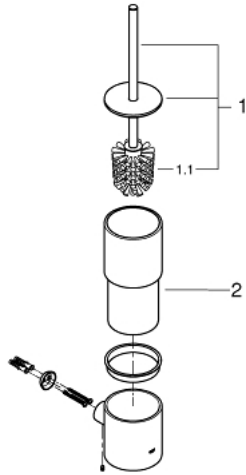

40 314 003 ΑΤΡΙΟ ΣΕΤ ΠΙΓΚΑΛ ΤΟΥΑΛΕΤΑΣ

ΠΕΡΙΓΡΑΦΗ ΠΡΟΪΟΝΤΟΣ

- Χρώμα: chrome
- material: glass / metal
- επίτοιχη
- concealed fastening
- Φινίρισμα GROHE LongLife

40 314 003 ΑΤΡΙΟ ΣΕΤ ΠΙΓΚΑΛ ΤΟΥΑΛΕΤΑΣ

ΑΝΤΑΛΛΑΚΤΙΚΑ , Ιουνίου 2017 – τώρα

1: null (Αριθμός ανταλλακτικού null)

2: null (Αριθμός ανταλλακτικού null)