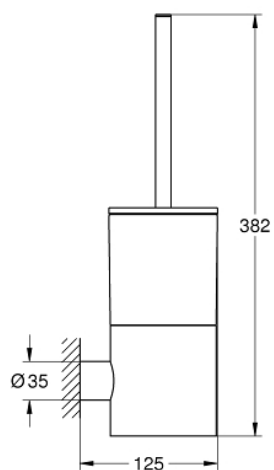

40 314 DA3 ΑΤΡΙΟ ΣΕΤ ΠΙΓΚΑΛ ΤΟΥΑΛΕΤΑΣ

ΠΕΡΙΓΡΑΦΗ ΠΡΟΪΟΝΤΟΣ

- Χρώμα: warm sunset
- material: glass / metal
- επίτοιχη
- concealed fastening
- Φινίρισμα GROHE LongLife

40 314 DA3 ΑΤΡΙΟ ΣΕΤ ΠΙΓΚΆΛ ΤΟΥΑΛΈΤΑΣ

ΑΝΤΑΛΛΑΚΤΙΚΑ , Μαρτίου 2018 – τώρα

1: Ανταλλακτική βούρτσα (Αριθμός ανταλλακτικού 40951DA0)

1.1: Ανταλλακτική κεφαλή βούρτσας (Αριθμός ανταλλακτικού 40791KS1)

2: Ανταλλακτικό τζάμι (Αριθμός ανταλλακτικού 40952000)