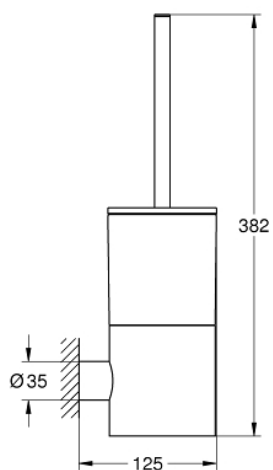

## 40 314 GL3 ΑΤΡΙΟ ΣΕΤ ΠΙΓΚΑΛ ΤΟΥΑΛΕΤΑΣ

**ΑΝΤΑΛΛΑΚΤΙΚΑ** , Μαρτίου 2018 – τώρα

1: Ανταλλακτική βούρτσα (Αριθμός ανταλλακτικού 40951GL0)

1.1: Ανταλλακτική κεφαλή βούρτσας (Αριθμός ανταλλακτικού 40791KS1)