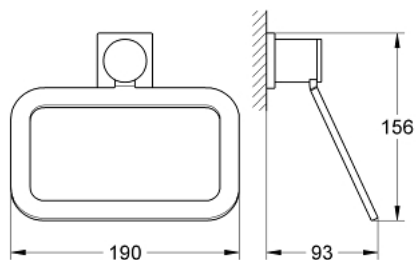

40 339 000 **ALLURE ΚΡΙΚΟΣ ΠΕΤΣΕΤΑΣ**

ΠΕΡΙΓΡΑΦΗ ΠΡΟΪΟΝΤΟΣ

- Χρώμα: chrome
- material: metal
- concealed fastening
- Φινίρισμα GROHE LongLife

Pure Freude
an Wasser

40 339 000 **ALLURE ΚΡΙΚΟΣ ΠΕΤΣΕΤΑΣ**

Zu diesem Produkt gibt es
keine Ersatzteile mehr.