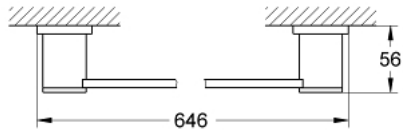

40 341 000 **ALLURE ΠΕΤΣΕΤΟΘΗΚΗ**

ΠΕΡΙΓΡΑΦΗ ΠΡΟΪΟΝΤΟΣ

- Χρώμα: chrome
- 640 mm (drilling length 600 mm)
- material: metal
- concealed fastening
- Φινίρισμα GROHE LongLife

Pure Freude
an Wasser

40 341 000 **ALLURE ΠΕΤΣΕΤΟΘΗΚΗ**