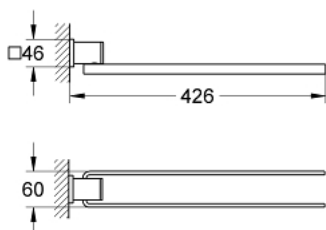

40 342 000 ALLURE ΠΕΤΣΕΤΟΚΡΕΜΑΣΤΡΑ

ΠΕΡΙΓΡΑΦΗ ΠΡΟΪΟΝΤΟΣ

- Χρώμα: chrome
- 2 arms, not pivotable
- length 426 mm
- concealed fastening
- Φινίρισμα GROHE LongLife

Pure Freude
an Wasser

40 342 000 **ALLURE ΠΕΤΣΕΤΟΚΡΕΜΑΣΤΡΑ**