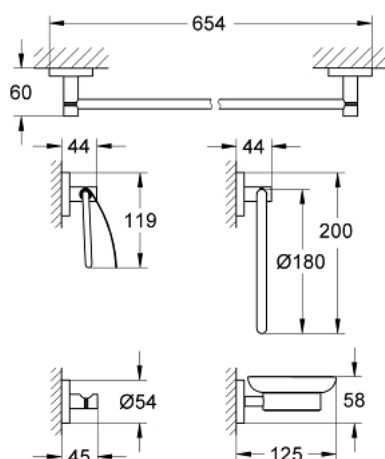

40 344 001 ESSENTIALS ΣΕΤ ΑΞΕΣΟΥΑΡ 5 ΣΕ 1

ΠΕΡΙΓΡΑΦΗ ΠΡΟΪΟΝΤΟΣ

- Χρώμα: chrome
- material: glass / metal
- αποτελούμενο από :
- towel ring (40 365 001)
- towel rail, 600 mm (40 366 001)
- robe hook (40 364 001)
- paper holder with cover (40 367 001)
- soap dish with holder (40 444 001)
- concealed fastening
- Φινίρισμα GROHE LongLife
- suitable for screwing (including screws and dowels) or gluing (glue 40 915 000 sold separately)

40 344 001 **ESSENTIALS ΣΕΤ ΑΞΕΣΟΥΨΑΡ 5 ΣΕ 1**

ΑΝΤΑΛΛΑΚΤΙΚΑ , Οκτωβρίου 2014 – τώρα

1: Σαπουνοθήκη (Αριθμός ανταλλακτικού 40368001)