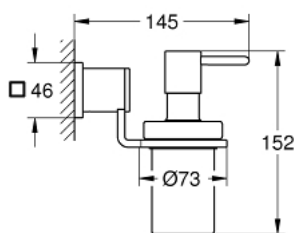

40 363 000 ALLURE DISPENSER ΣΑΠΟΥΝΙΟΥ

ΠΕΡΙΓΡΑΦΗ ΠΡΟΪΟΝΤΟΣ

- Χρώμα: chrome
- material: glass / metal
- επίτοιχη
- filling quantity 160 ml
- consisting of holder and tank
- concealed fastening
- Φινίρισμα GROHE LongLife

40 363 000 ALLURE DISPENSER ΣΑΠΟΥΝΙΟΥ

ΑΝΤΑΛΛΑΚΤΙΚΑ, Ιουνίου 2005 – τώρα

1: Διάταξη άντλησης (Αριθμός ανταλλακτικού: 40384000)

2: Ανταλλακτικό μπουκάλι (Αριθμός ανταλλακτικού: 40179000)