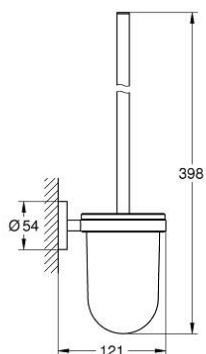

40 374 001 ESSENTIALS ΣΕΤ ΠΙΓΚΑΛ ΤΟΥΑΛΕΤΑΣ

ΠΕΡΙΓΡΑΦΗ ΠΡΟΪΟΝΤΟΣ

- Χρώμα: chrome
- material: glass / metal
- επίτοιχη
- concealed fastening
- Φινίρισμα GROHE LongLife
- suitable for screwing (including screws and dowels) or gluing (glue 40 915 000 sold separately)
- holding force: max. 5 kg
- the specified holding capacity is valid for static (slowly applied) load and intended use only

40 374 001 ESSENTIALS ΣΕΤ ΠΙΓΚΑΛ ΤΟΥΑΛΕΤΑΣ

ΑΝΤΑΛΛΑΚΤΙΚΑ , Νοεμβρίου 2014 – τώρα

1: Ανταλλακτική βούρτσα (Αριθμός ανταλλακτικού 40392000)

1.1: Ανταλλακτική κεφαλή βούρτσας (Αριθμός ανταλλακτικού 40791001)