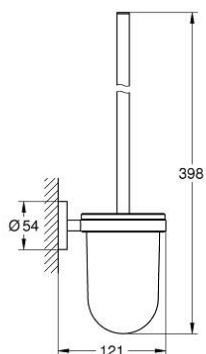

40 374 GL1 ESSENTIALS ΣΕΤ ΠΙΓΚΑΛ ΤΟΥΑΛΕΤΑΣ

ΠΕΡΙΓΡΑΦΗ ΠΡΟΪΟΝΤΟΣ

- Χρώμα: cool sunrise
- material: glass / metal
- επίτοιχη
- concealed fastening
- Φινίρισμα GROHE LongLife
- suitable for screwing (including screws and dowels) or gluing (glue 40 915 000 sold separately)
- holding force: max. 5 kg
- the specified holding capacity is valid for static (slowly applied) load and intended use only

40 374 GL1 ESSENTIALS ΣΕΤ ΠΙΓΚΑΛ ΤΟΥΑΛΕΤΑΣ

ΑΝΤΑΛΛΑΚΤΙΚΑ , Νοεμβρίου 2016 – τώρα

1: Ανταλλακτική βούρτσα (Αριθμός ανταλλακτικού 40392GL0)

1.1: Ανταλλακτική κεφαλή βούρτσας (Αριθμός ανταλλακτικού 40791001)