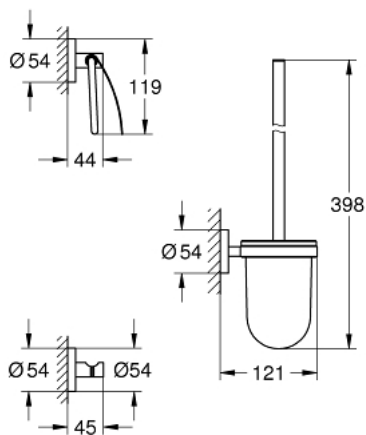

## 40 407 001 ESSENTIALS CITY ΣΕΤ ΑΞΕΣΟΥΑΡ ΤΟΥΑΛΕΤΑΣ 3 ΣΕ 1

### ΠΕΡΙΓΡΑΦΗ ΠΡΟΪΟΝΤΟΣ

- Χρώμα: chrome
- material: glass / metal
- αποτελούμενο από :
- toilet brush set (40 374 001)
- robe hook (40 364 001)
- toilet paper holder (40 367 001)
- concealed fastening
- Φινίρισμα GROHE LongLife
- suitable for screwing (including screws and dowels) or gluing (glue 40 915 000 sold separately - 3 x needed)

40 407 001 **ESSENTIALS CITY ΣΕΤ ΑΞΕΣΟΥΪΡ ΤΟΥΑΛΕΤΑΣ 3 ΣΕ 1**

**ΑΝΤΑΛΛΑΚΤΙΚΑ**, Νοεμβρίου 2014 – τώρα

1: Ανταλλακτική βούρτσα (Αριθμός ανταλλακτικού 40392000)

1.1: Ανταλλακτική κεφαλή βούρτσας (Αριθμός ανταλλακτικού 40791001)