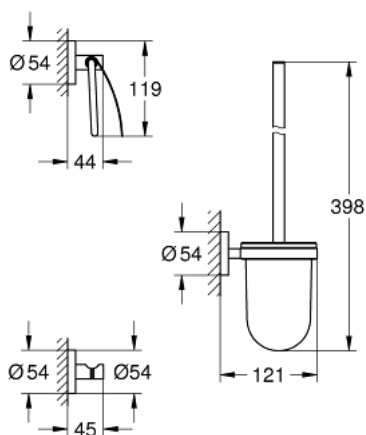

## 40 407 DC1 ESSENTIALS CITY ΣΕΤ ΑΞΕΣΟΥΑΡ ΤΟΥΑΛΕΤΑΣ 3 ΣΕ 1

### ΠΕΡΙΓΡΑΦΗ ΠΡΟΪΟΝΤΟΣ

- Χρώμα: supersteel
- material: glass / metal
- αποτελούμενο από :
- toilet brush set (40 374 001)
- robe hook (40 364 001)
- toilet paper holder (40 367 001)
- concealed fastening
- Φινίρισμα GROHE LongLife
- suitable for screwing (including screws and dowels) or gluing (glue 40 915 000 sold separately - 3 x needed)

## 40 407 DC1 ESSENTIALS CITY ΣΕΤ ΑΞΕΣΟΥΪΡ ΤΟΥΑΛΪΕΤΑΣ 3 ΣΕ 1

**ΑΝΤΑΛΛΑΚΤΙΚΑ** , Σεπτεμβρίου 2016 – τώρα

1: Ανταλλακτική βούρτσα (Αριθμός ανταλλακτικού 40392DC0)

1.1: Ανταλλακτική κεφαλή βούρτσας (Αριθμός ανταλλακτικού 40791001)