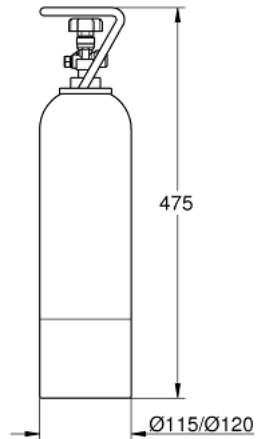

40 423 063 GROHE BLUE STARTER KIT 2 KG CO₂ BOTTLE

ΠΕΡΙΓΡΑΦΗ ΠΡΟΪΟΝΤΟΣ

- διοξείδιο του άνθρακα για φαγητό και ροφήματα (E290)
- purity: CO₂ 99.9 %
- όγκος 1 φιάλης: 2 kg, έως και 350 l ανθρακούχο νερό
- ενσωματωμένη βαλβίδα υπολειπόμενης πίεσης και λαβή ασφαλείας για μεταφορά
- for refilling please order 40 424 063
- sales unit 63 pieces
- μη κατάλληλο για GROHE Blue Home ψύκτη
- Αυτό το προϊόν περιέχει επικίνδυνη ουσία. Βρείτε περισσότερες πληροφορίες στο δελτίο δεδομένων ασφαλείας. Μπορείτε να κάνετε λήψη των δεδομένων ασφαλείας στη διεύθυνση: <https://www.grohe.com/en-GB/learn-discover/resources-downloads/legal-compliance-materials/safety-data-sheets>