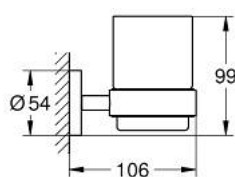

## 40 447 DC1 ESSENTIALS ΚΡΥΣΤΑΛΛΙΝΟ ΠΟΤΗΡΙ ΜΕ ΣΤΗΡΙΓΜΑ

### ΠΕΡΙΓΡΑΦΗ ΠΡΟΪΟΝΤΟΣ

- Χρώμα: supersteel
- material: glass / metal
- αποτελούμενο από :
- holder (40 369 001)
- Glass cup (40 372 001)
- concealed fastening
- Φινίρισμα GROHE LongLife
- suitable for screwing (including screws and dowels) or gluing (glue 40 915 000 sold separately)
- holding force: max. 5 kg
- the specified holding capacity is valid for static (slowly applied) load and intended use only