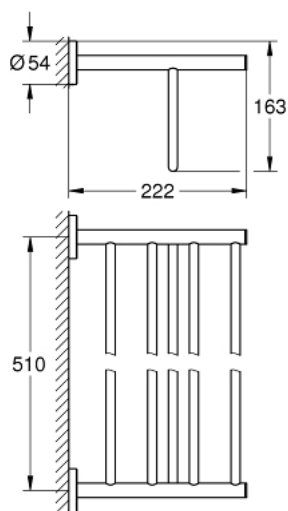

40 462 001 BAUCOSMOPOLITAN MULTI ΡΑΦΙ ΓΙΑ ΠΕΤΣΕΤΕΣ

ΠΕΡΙΓΡΑΦΗ ΠΡΟΪΟΝΤΟΣ

- Χρώμα: chrome
- material: metal
- 564 mm (functional length 510 mm)
- concealed fastening
- Φινίρισμα GROHE LongLife
- suitable for screwing (including screws and dowels)