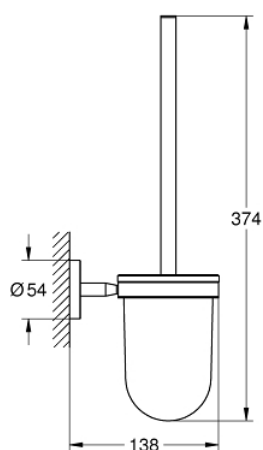

## 40 463 001 BAUCOSMOPOLITAN ΣΕΤ ΠΙΓΚΑΛ ΤΟΥΑΛΕΤΑΣ

### ΠΕΡΙΓΡΑΦΗ ΠΡΟΪΟΝΤΟΣ

- Χρώμα: chrome
- material: glass / metal
- επίτοιχη
- concealed fastening
- Φινίρισμα GROHE LongLife
- suitable for screwing (including screws and dowels) or gluing (glue 40 915 000 sold separately)
- holding force: max. 5 kg
- the specified holding capacity is valid for static (slowly applied) load and intended use only

40 463 001 **BAUCOSMOPOLITAN ΣΕΤ ΠΙΓΚΆΛ ΤΟΥΑΛΈΤΑΣ**

**ΑΝΤΑΛΛΑΚΤΙΚΑ** , Νοεμβρίου 2014 – τώρα

1: Ανταλλακτική βούρτσα (Αριθμός ανταλλακτικού 40392000)

1.1: Ανταλλακτική κεφαλή βούρτσας (Αριθμός ανταλλακτικού 40791001)

2: Ανταλλακτικό δοχείο βούρτσας (Αριθμός ανταλλακτικού 40589000)