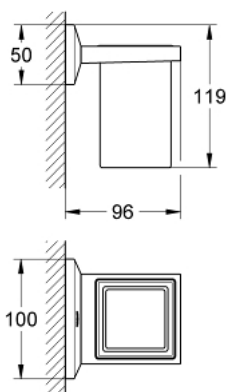

40 493 000 ALLURE BRILLIANT ΣΤΗΡΙΓΜΑ ΜΕ ΠΟΤΗΡΟΘΗΚΗ

ΠΕΡΙΓΡΑΦΗ ΠΡΟΪΟΝΤΟΣ

- Χρώμα: chrome
- material: glass / metal
- concealed fastening
- Φινίρισμα GROHE LongLife

40 493 000 ALLURE BRILLIANT ΣΤΗΡΙΓΜΑ ΜΕ ΠΟΤΗΡΟΘΗΚΗ