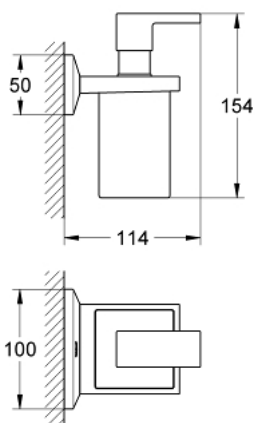

40 494 000 ALLURE BRILLIANT HOLDER WITH SOAP DISPENSER

ΠΕΡΙΓΡΑΦΗ ΠΡΟΪΟΝΤΟΣ

- Χρώμα: chrome
- material: glass / metal
- filling quantity 150 ml
- concealed fastening
- Φινίρισμα GROHE LongLife

40 494 000 ALLURE BRILLIANT HOLDER WITH SOAP DISPENSER

ΑΝΤΑΛΛΑΚΤΙΚΑ, Αυγούστου 2010 – τώρα

1: Spare soap dispenser (Αριθμός ανταλλακτικού 40695000)