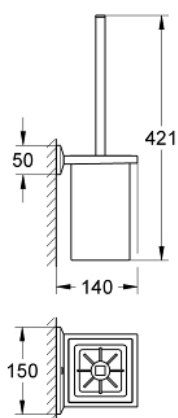

## 40 500 000 ALLURE BRILLIANT ΣΕΤ ΠΙΓΚΑΛ ΤΟΥΑΛΕΤΑΣ

**ΑΝΤΑΛΛΑΚΤΙΚΑ**, Αυγούστου 2010 – τώρα

1: Βούρτσα (Αριθμός ανταλλακτικού 40581000)

1.1: Ανταλλακτική κεφαλή βούρτσας (Αριθμός ανταλλακτικού 40582000)

2: Ανταλλακτικό δοχείο βούρτσας (Αριθμός ανταλλακτικού 40583000)