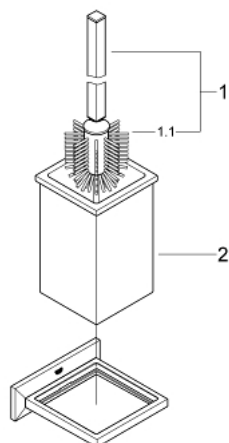

### ΠΕΡΙΓΡΑΦΗ ΠΡΟΪΟΝΤΟΣ

- Χρώμα: chrome
- material: glass / metal
- επίτοιχη
- concealed fastening
- Φινίρισμα GROHE LongLife

## 40 500 000 ALLURE BRILLIANT ΣΕΤ ΠΙΓΚΑΛ ΤΟΥΑΛΕΤΑΣ

**ΑΝΤΑΛΛΑΚΤΙΚΑ**, Αυγούστου 2010 – τώρα

1: Βούρτσα (Αριθμός ανταλλακτικού 40581000)

1.1: Ανταλλακτική κεφαλή βούρτσας (Αριθμός ανταλλακτικού 40582000)

2: Ανταλλακτικό δοχείο βούρτσας (Αριθμός ανταλλακτικού 40583000)