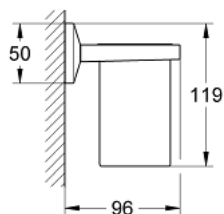

40 503 000 ALLURE BRILLIANT ΡΑΦΙ ΜΕ ΠΟΤΗΡΟΘΗΚΗ

ΠΕΡΙΓΡΑΦΗ ΠΡΟΪΟΝΤΟΣ

- Χρώμα: chrome
- material: glass / metal
- concealed fastening
- Φινιρίσμα GROHE LongLife

40 503 000 ALLURE BRILLIANT ΡΑΦΙ ΜΕ ΠΟΤΗΡΟΘΗΚΗ