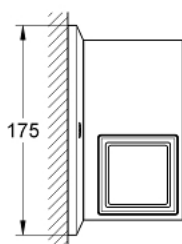

40 503 000 ALLURE BRILLIANT ΡΑΦΙ ΜΕ ΠΟΤΗΡΟΘΗΚΗ

ΠΕΡΙΓΡΑΦΗ ΠΡΟΪΟΝΤΟΣ

- Χρώμα: chrome
- material: glass / metal
- concealed fastening
- Φινιρίσμα GROHE LongLife

40 503 000 ALLURE BRILLIANT ΡΑΦΙ ΜΕ ΠΟΤΗΡΟΘΗΚΗ