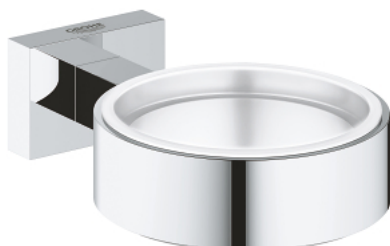

## 40 508 001 ESSENTIALS CUBE ΣΤΗΡΙΓΜΑ

### ΠΕΡΙΓΡΑΦΗ ΠΡΟΪΟΝΤΟΣ

- Χρώμα: chrome
- material: metal
- for crystal glass (40 372 001)
- soap dish (40 368 001) or soap dispenser (40 394 001)
- concealed fastening
- Φινιρίσμα GROHE LongLife