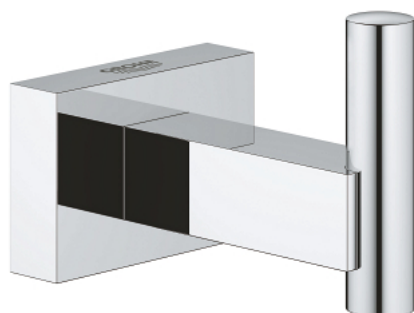

## 40 511 001 ESSENTIALS CUBE ΑΓΚΙΣΤΡΟ

### ΠΕΡΙΓΡΑΦΗ ΠΡΟΪΟΝΤΟΣ

- Χρώμα: chrome
- material: metal
- concealed fastening
- Φινίρισμα GROHE LongLife