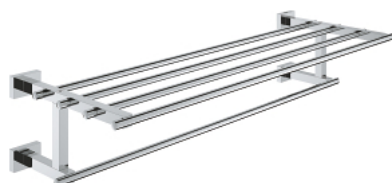

## 40 512 001 ESSENTIALS CUBE MULTI ΡΑΦΙ ΓΙΑ ΠΕΤΣΕΤΕΣ

### ΠΕΡΙΓΡΑΦΗ ΠΡΟΪΟΝΤΟΣ

- Χρώμα: chrome
- material: metal
- 600 mm (functional length 558 mm)
- concealed fastening
- Φινίρισμα GROHE LongLife