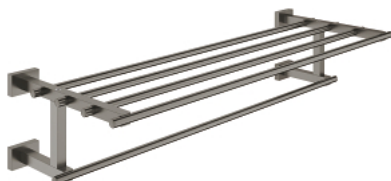

40 512 AL1 ESSENTIALS CUBE MULTI ΡΑΦΙ ΓΙΑ ΠΕΤΣΕΤΕΣ

ΠΕΡΙΓΡΑΦΗ ΠΡΟΪΟΝΤΟΣ

- Χρώμα: brushed hard graphite
- material: metal
- 600 mm (functional length 558 mm)
- concealed fastening
- Φινίρισμα GROHE LongLife