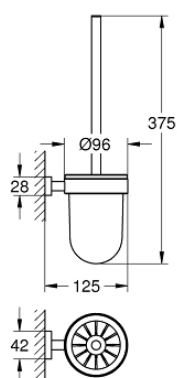

40 513 AL1 ESSENTIALS CUBE ΣΕΤ ΠΙΓΚΑΛ ΤΟΥΑΛΕΤΑΣ

ΠΕΡΙΓΡΑΦΗ ΠΡΟΪΟΝΤΟΣ

- Χρώμα: brushed hard graphite
- material: glass / metal
- επίτοιχη
- concealed fastening
- Φινίρισμα GROHE LongLife

40 513 AL1 ESSENTIALS CUBE ΣΕΤ ΠΙΓΚΆΛ ΤΟΥΑΛΈΤΑΣ

ΑΝΤΑΛΛΑΚΤΙΚΑ , Οκτωβρίου 2019 – τώρα

1: Ανταλλακτική βούρτσα (Αριθμός ανταλλακτικού 40392AL0)

1.1: Ανταλλακτική κεφαλή βούρτσας (Αριθμός ανταλλακτικού 40791001)

2: Ανταλλακτικό τζάμι (Αριθμός ανταλλακτικού 40393000)