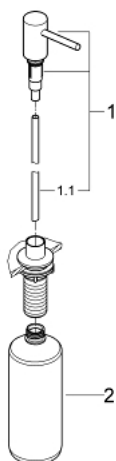

## 40 535 AL0 COSMOPOLITAN ΔΙΑΝΟΜΕΑΣ ΣΑΠΟΥΝΙΟΥ

### ΠΕΡΙΓΡΑΦΗ ΠΡΟΪΟΝΤΟΣ

- Χρώμα: brushed hard graphite
- για υγρά σαπούνια
- storage bin 500 ml
- Φινίρισμα GROHE LongLife

## 40 535 AL0 COSMOPOLITAN ΔΙΑΝΟΜΕΑΣ ΣΑΠΟΥΝΙΟΥ

**ΑΝΤΑΛΛΑΚΤΙΚΑ** , Μαρτίου 2018 – τώρα

1: Διάταξη άντλησης (Αριθμός ανταλλακτικού 48167AL0)

1.1: Σωλήνας (Αριθμός ανταλλακτικού 48168000)

2: Soap tank (Αριθμός ανταλλακτικού 48169000)