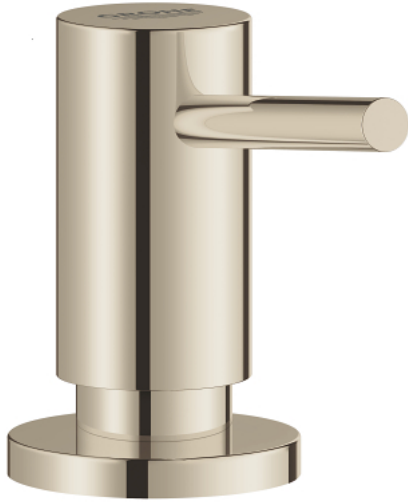

40 535 BE0 COSMOPOLITAN ΔΙΑΝΟΜΕΑΣ ΣΑΠΟΥΝΙΟΥ

ΠΕΡΙΓΡΑΦΗ ΠΡΟΪΟΝΤΟΣ

- Χρώμα: polished nickel
- για υγρά σαπούνια
- storage bin 500 ml
- Φινίρισμα GROHE LongLife