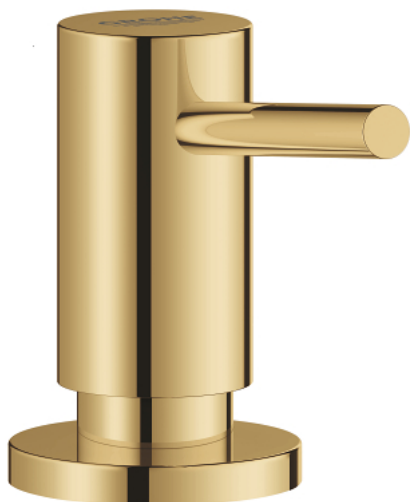

## 40 535 GL0 COSMOPOLITAN ΔΙΑΝΟΜΕΑΣ ΣΑΠΟΥΝΙΟΥ

### ΠΕΡΙΓΡΑΦΗ ΠΡΟΪΟΝΤΟΣ

- Χρώμα: cool sunrise
- για υγρά σαπούνια
- storage bin 500 ml
- Φινίρισμα GROHE LongLife