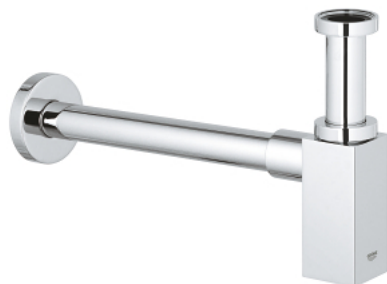

40 564 000 ΣΙΦΩΝΙ ΝΙΠΤΗΡΑ

ΠΕΡΙΓΡΑΦΗ ΠΡΟΪΟΝΤΟΣ

- Χρώμα: chrome
- για νιπτήρα
- Φινίρισμα GROHE LongLife
- brass body